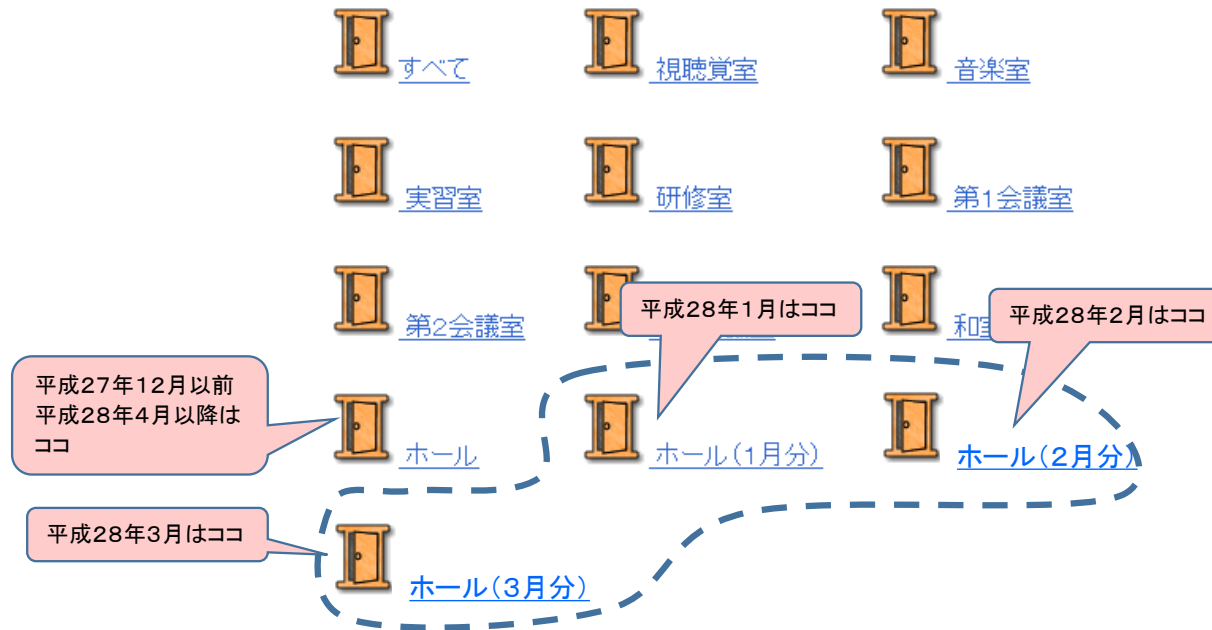

平成28年4月分を申込みたい方は、従来通り施設画面の「ホール」のアイコンから設備ページにお入りください。

詳しくは窓口にて職員にお尋ねください。

◎施設に関する問い合わせ先

西部地域交流センター ☎807-8900

◎コミネットシステムに関する 問い合わせ先

公共施設案内・予約サービスセンター ☎852-3434

平成27年4月15日
西部地域交流センター 館長

設備を選択してください。

メニューへ

もどる

終了

案内

地域設定 >> 施設設定 >> 設備設定 >> 利用日設定 >> 検索結果 >> 時間設定 >> 内容確認 >> 予約完了

設備

対象施設

市民センター

- ・東市民センター ホール
- ・中央市民センター ホール
- ・南市民センター ホール
- ・城南市民センター ホール
- ・早良市民センター ホール
- ・西市民センター ホール

※博多市民センター ホールについては期間中は改修工事で利用できないため、申込みができません

地域交流センター

- ・博多南地域交流センター 多目的ホール
- ・和白地域交流センター 多目的ホール
- ・西部地域交流センター 多目的ホール

平成28年1月～3月にホール又は多目的ホールを利用する場合の抽選・予約申込みは所定の各月専用のアイコンをクリックして先にお進みください。

例: 平成28年1月15日のホールを予約する場合は『ホール(1月分)』から先にお進みください。

※ 地域交流センターの場合は『多目的ホール(1月分)』と表示されております。

※ 平成28年1月～3月以外の抽選申込み・予約申込みは、『ホール』から先にお進みください。

※ その他の手順は従来と変わりありません。