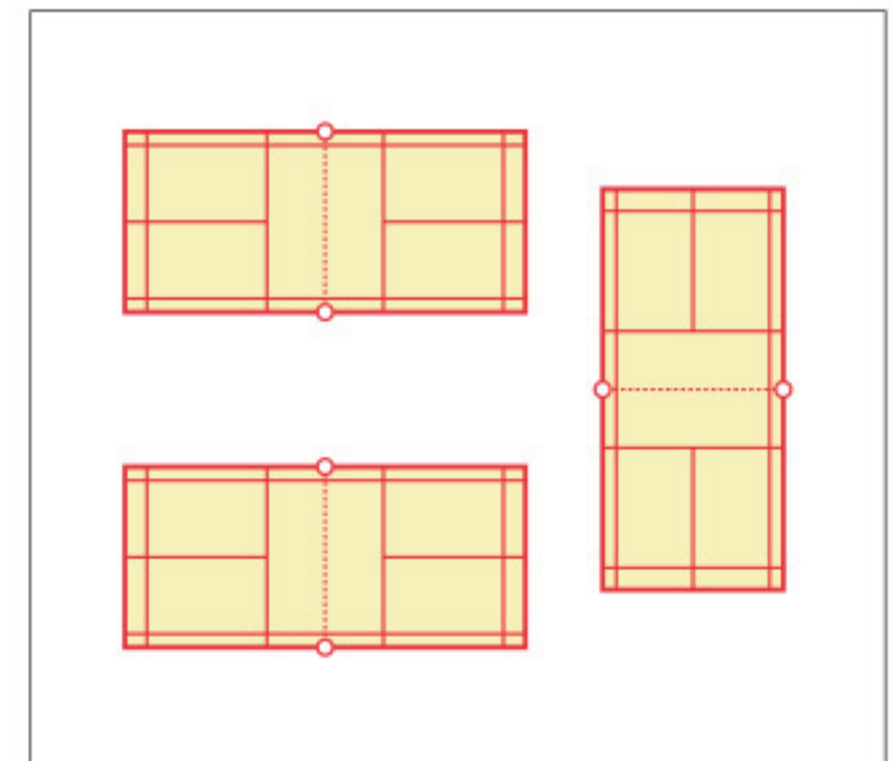

体育施設の紹介

体育館 (1,006㎡)

バスケットボール1面(サブ2面)、バレーボール1面(サブ2面)、バドミントン3面のコートが利用できます。
その他卓球台の貸出有り(台数に制限有り)
また、コインロッカー、シャワーも完備しています。

バスケットボールコート

バスケットボールコート(1面)

サブバスケットボールコート(2面)

バレーボールコート

バレーボールコート(1面)

サブバレーボールコート(2面)

バドミントンコート

ダブルスバドミントンコート(3面)

卓球台